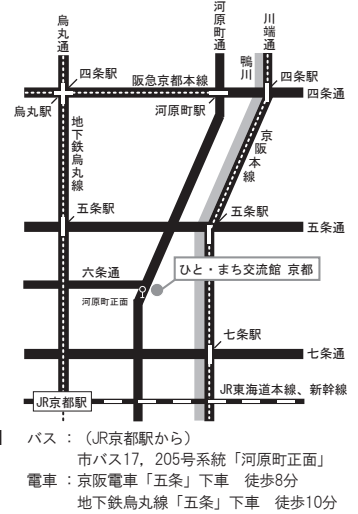

スケジュール

受付開始	12:00~
開会	13:00~
授賞式、大会趣旨説明	
基調講演 - 時を超えて地域に住まう -	14:10~
巽 和夫 (京都大学名誉教授)	
講演 - 新しい都市住宅への挑戦 -	15:20~
寺田 敏紀 (京都市都市計画局 景観創生監)	
まち歩き説明 (対象エリアは予定)	16:10~
① 明倫学区、本能学区エリア	
② 姉小路界限地区、三条通エリア	
③ 西陣千両ヶ辻エリア	
④ その他	
意見交換会(別会場)	18:00~

スケジュール

現地まち歩き	(午前)
前日に説明されたエリアをまち歩き	
各エリアで解説ポイントを設置	
分科会	13:15~
テーマ①「居住文化と地域運営」	
コーディネーター：三井所 清典 (芝浦工業大学名誉教授)	
テーマ②「地域居住と不動産流通」	
コーディネーター：高田 光雄 (京都大学大学院教授)	
全体討論	15:10~
コーディネーター：渡邊 定夫 (東京大学名誉教授)	
次期開催地あいさつ	16:10~
閉会あいさつ	16:20~

ご参加につきましては、事前にお申し込みいただく必要がございます。下記の地域住宅計画推進協議会ホームページから「申し込み用紙」をダウンロードしていただき、当事務局まで、FAXにてお申込みください。

<http://www.hope-web.jp/>

シンポジウムの情報は下記のブログでも情報発信しておりますので併せてご覧ください。

<http://www.yutakana.jp/nucleus/>

お申し込み・お問い合わせ先
地域住宅計画推進協議会 事務局
(財)ベターリビング 住まいづくり連携協力部 館内(たてうち)、仁神(にかみ)、池田(いけだ)
〒102-0071 東京都千代田区富士見2-14-36 FUJIMI WEST
TEL 03-5211-0584 FAX 03-5211-3169