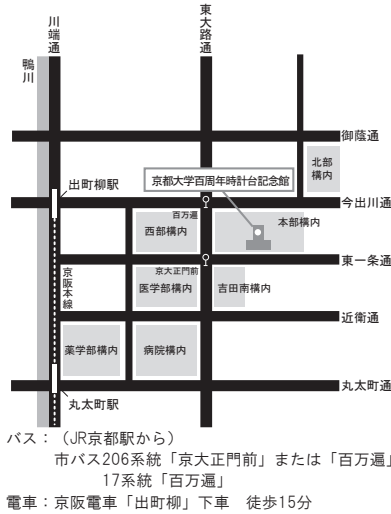

日時

10月2日 木

会場

京都大学
百周年時計台記念館

〒606-8501
京都市左京区吉田本町

TEL: 075-753-2285
FAX: 075-753-2107

日時

10月3日 金

会場

ひと・まち交流館京都

〒600-8127
京都市下京区
西木屋町通上/口上る梅津町83番地の1

TEL: 075-354-8711
FAX: 075-354-8712

スケジュール

受付開始	12:00~
開会	13:00~
授賞式、大会趣旨説明	
基調講演 - 時を超えて地域に住まう -	14:10~
巽 和夫 (京都大学名誉教授)	
講演 - 新しい都市住宅への挑戦 -	15:20~
寺田 敏紀 (京都市都市計画局 景観創生監)	
まち歩き説明 (対象エリアは予定)	16:10~
① 明倫学区、本能学区エリア	
② 姉小路界限地区、三条通エリア	
③ 西陣千両ヶ辻エリア	
④ その他	
意見交換会(別会場)	18:00~